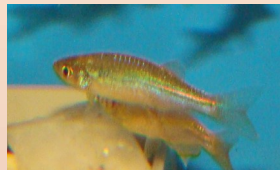

Capoeta arulius **Arulius Barb**
Capoeta oligolepis **Checker Barb**
Capoeta schuberti **Golden Barb**
Capoeta tetrazona **Tiger Barb**
Capoeta tetrazona **Golden Tiger Barb**
Capoeta titteya **Cherry Barb**
Carassius auratus **Goldfish**
Chilatherina bleheri **Bleher's Rainbowfish**
Chilatherina campsie **Highlands Rainbowfish**
Chilatherina fasciata **Barred Rainbowfish**
Chilatherino memberano **Memberano Rainbowfish**
Chilatherina sentaniensis **Sentani Rainbowfish**
Chilotilapia rhoadesii **Rhoadesii**
Chlamydogobius eremius **Desert Goby (Coward Springs)** Chlamydogobius eremius **Desert Goby**
Cichlasoma tetracantus **Cuban Cichlid**
Cichlasoma bifasciatum **Red-Spotted Cichlid**
Cichlasoma bimaculatum **Two-Spot Cichlid**
Cichlasoma citrinellum **Red Devil**
Cichlasoma cyanoguttatum **Texas Cichlid**
Cichlasoma Dovie **Dow's Cichlid**
Cichlasoma Festae **Festae**
Cichlasoma festivum **Festivum**
Cichlasoma labiatum **Big-Lip Red Devil**
Cichlasoma managuense **Managuense**
Cichlasoma meeki **Firemouth**
Cichlasoma nicaraguense **Parrot Cichlid**
Cichlasoma Portalegreense **Port Acara**
Cichlasoma salvini **Salvin's Cichlid**
Cichlasoma severum **Green Severum**
Cichlasoma severum **Severum**
Cichlasoma spilurum **Blue-Eyed Cichlid**
Cichlasoma synspilum **Synspilum**
Cichlasoma tetracantus **Cuban Cichlid**
Cichlasoma dovii **Dow's Cichlid**
Colisa chuna **Honey Gourami**
Colisa fasciata **Giant Gourami**
Colisa lalia **Dwarf Gourami**
Colisa lalia **Sunset Dwarf Gourami**
Copoeta oligolepis **Checker Barb**